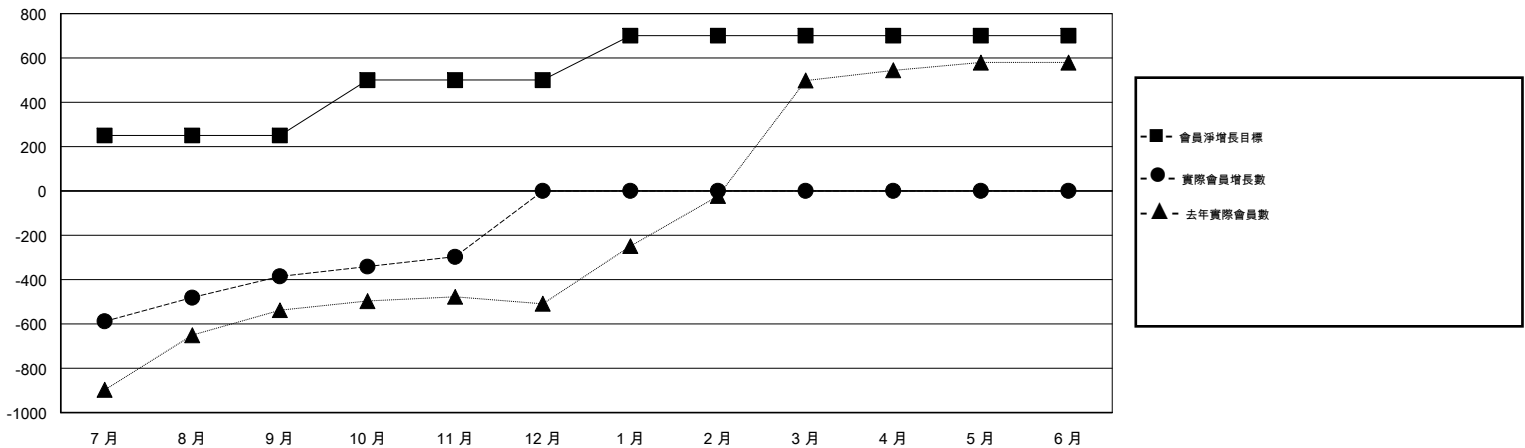

MONTHLY MEMBERSHIP PROGRESS REPORT

District 382

Results as of: 11/30/2017

GMT: ZIYU LIN

地點 CHINA

GMT憲章區

分會			
成果 2017-2018			
季	新分會目標	新會	會員流失的分會
7月/8月/9月	5	0	1
10月/11月/12月	5	2	2
1月/2月/3月	0	0	0
4月/5月/6月	0	0	0

位會員@每位須繳			
成果 2017-2018			
季	會員淨增長目標	實際會員增長數	實際退會會員 (包括轉會)
7月/8月/9月	250	646	967
10月/11月/12月	250	204	83
1月/2月/3月	200	0	0
4月/5月/6月	0	0	0

目標與實際新會累積

目標和實際會員累積

已取消的分會: 3	106 CLUBS OF 131 增添1位或以上的新會員	性別分佈 男 2,439 (60.94%) 女 1,563 (39.06%) 年度女性會員百分比目標: 45%
放棄的會員 過世 3 分會已取消 0 其他 1,047 總計 1,050	點擊這裡取得累計會員數據	總計家庭單位會員數 328 支付減半會費的家庭會員 179