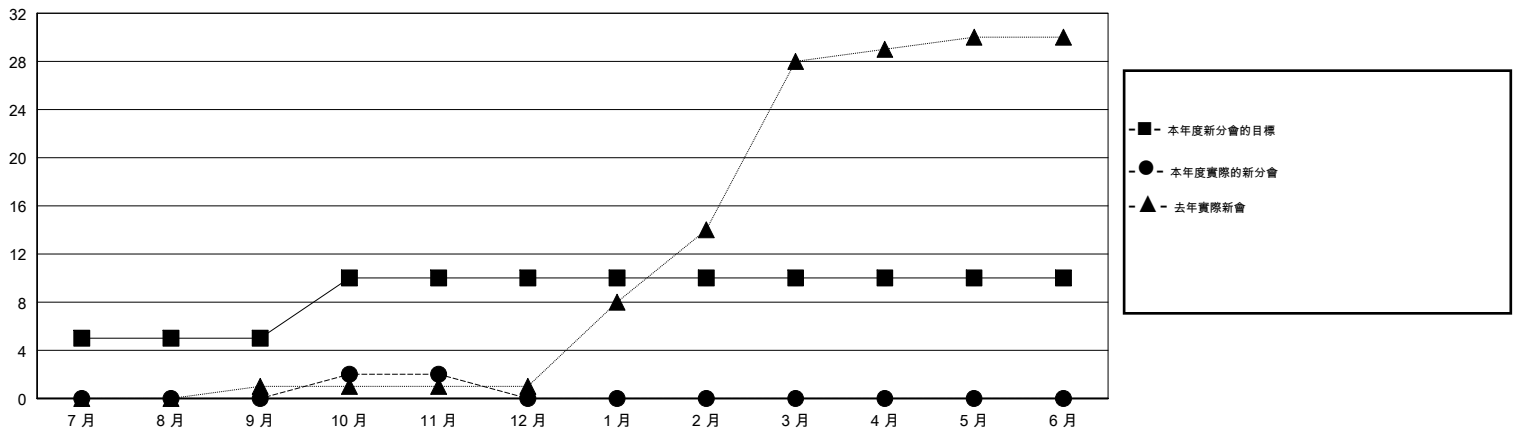

MONTHLY MEMBERSHIP PROGRESS REPORT

District 382

Results as of: 11/30/2017

GMT: ZIYU LIN

地點 CHINA

GMT憲章區

分會			
成果 2017-2018			
季	新分會目標	新會	會員流失的分會
7月/8月/9月	5	0	1
10月/11月/12月	5	2	2
1月/2月/3月	0	0	0
4月/5月/6月	0	0	0

位會員@每位須繳			
成果 2017-2018			
季	會員淨增長目標	實際會員增長數	實際退會會員 (包括轉會)
7月/8月/9月	250	646	967
10月/11月/12月	250	204	83
1月/2月/3月	200	0	0
4月/5月/6月	0	0	0

目標與實際新會累積

目標和實際會員累積

已取消的分會: 3	106 CLUBS OF 131 增添1位或以上的新會員	性別分佈 男 2,439 (60.94%) 女 1,563 (39.06%) 年度女性會員百分比目標: 45%
放棄的會員 過世 3 分會已取消 0 其他 1,047 總計 1,050	點擊這裡取得累計會員數據	總計家庭單位會員數 328 支付減半會費的家庭會員 179